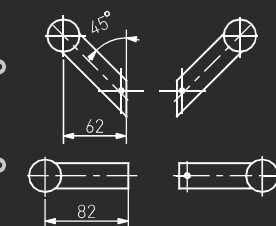

Medos
SS

-N^o: 114SS30045

45°

90°

A	B
300	500
450	650
600	800
1200	1400
1300	1800

-N^o: 104SS30045

-N^o: 10400000000

22-102mm

L	-N ^o
35	10400003500
45	10400004500
55	10400005500

-N^o: 10400000012

Pochwyt ze stali nierdzewnej "SS" (INOX)

Szczotkowany / Brushed / Brossée / Шлифованная

Pochwyt drzwiowy / Pull handle / Barre de tirage / Офисная ручка