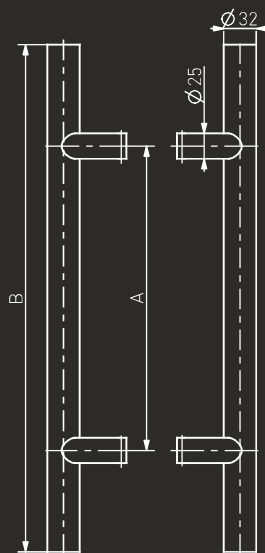

Medos
SS

-N^o: 114SS30045

45°

90°

A	B
300	500
450	650
600	800
1200	1400
1300	1800

-N^o: 104SS30045

-N^o: 10400000000

22-102mm

L	-N ^o
35	10400003500
45	10400004500
55	10400005500

-N^o: 10400000012

Pochwyt ze stali nierdzewnej "SS" (INOX)

Szczotkowany / Brushed / Brossée / Шлифованная

Pochwyt drzwiowy / Pull handle / Barre de tirage / Офисная ручка