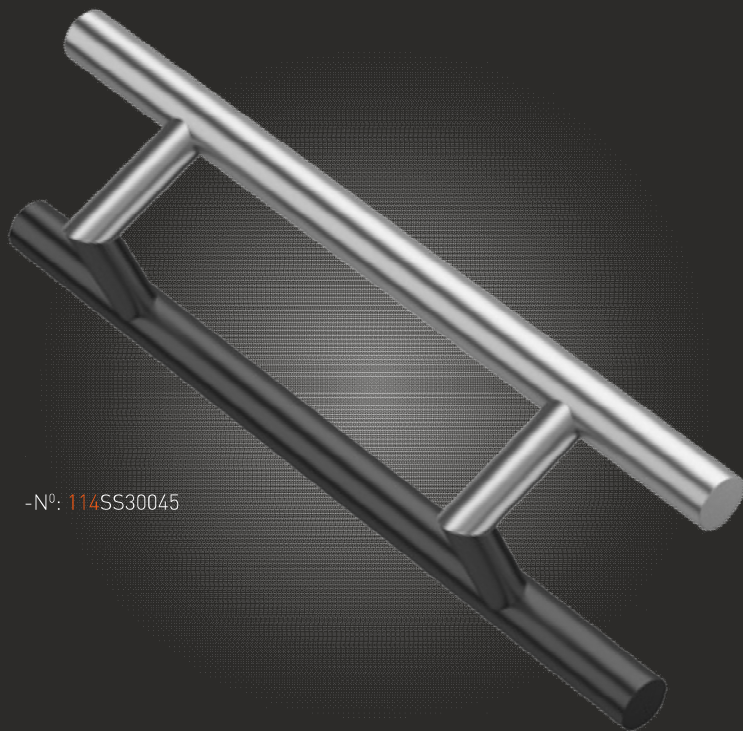

Medos
SS

-N^o: 114SS30045

45°

90°

A	B
300	500
450	650
600	800
1200	1400
1300	1800

-N^o: 104SS30045

-N^o: 10400000000

22-102mm

L	-N ^o
35	10400003500
45	10400004500
55	10400005500

-N^o: 10400000012

Pochwyt ze stali nierdzewnej "SS" (INOX)

Szczotkowany / Brushed / Brossée / Шлифованная

Pochwyt drzwiowy / Pull handle / Barre de tirage / Офисная ручка