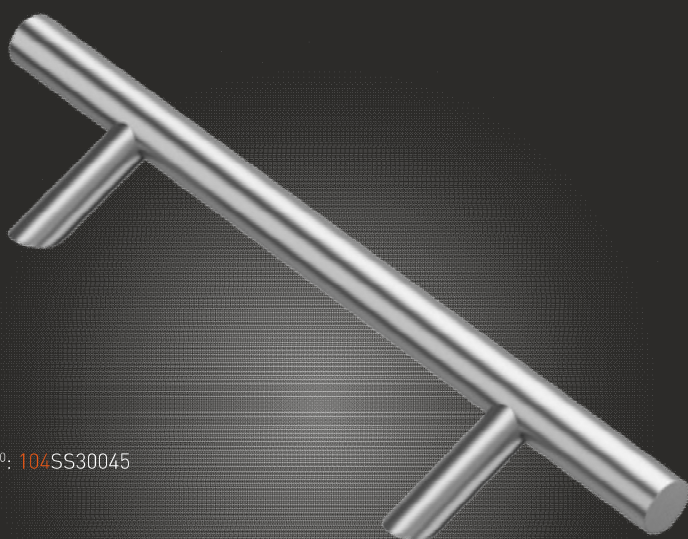

Medos
SS

-N^o: 114SS30045

45°

90°

A	B
300	500
450	650
600	800
1200	1400
1300	1800

-N^o: 104SS30045

-N^o: 10400000000

22-102mm

L	-N ^o
35	10400003500
45	10400004500
55	10400005500

-N^o: 10400000012

Pochwyt ze stali nierdzewnej "SS" (INOX)

Szczotkowany / Brushed / Brossée / Шлифованная

Pochwyt drzwiowy / Pull handle / Barre de tirage / Офисная ручка