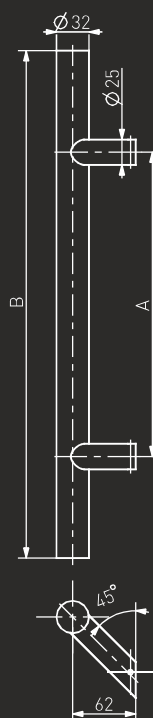

Medos
SS

-N^o: 114SS30045

45°

90°

A	B
300	500
450	650
600	800
1200	1400
1300	1800

-N^o: 104SS30045

-N^o: 10400000000

22-102mm

L	-N ^o
35	10400003500
45	10400004500
55	10400005500

-N^o: 10400000012

Pochwyt ze stali nierdzewnej "SS" (INOX)

Szczotkowany / Brushed / Brossée / Шлифованная

Pochwyt drzwiowy / Pull handle / Barre de tirage / Офисная ручка